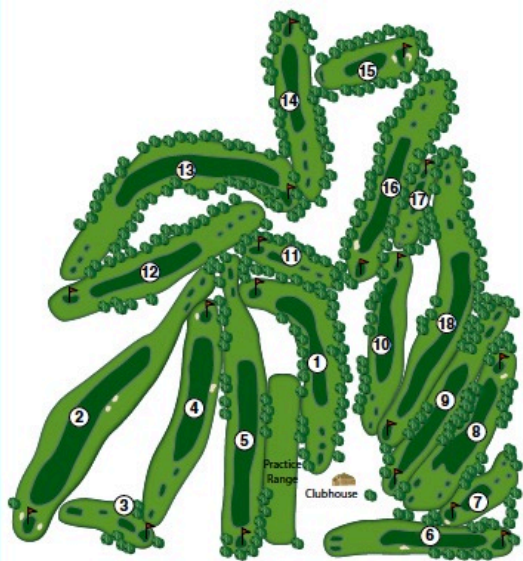

USGA RULES GOVERN ALL PLAY

1850 Country Club Rd., Hood River, OR 97031
(541) 386-3009 • www.hoodrivergolf.com

The Old Course

Hood River
Golf & Country Club

Established 1923

PHOTOGRAPH TAKEN BY ROSS STEFFEY

HOLE	1	2	3	4	5	6	7	8	9	OUT	P L A Y E R	10	11	12	13	14	15	16	17	18	IN	TOT	RATING/SLOPE	
Back	360	569	148	395	538	330	153	350	345	3188			330	141	395	515	313	168	377	148	534	2921	6109	69.8/129
Middle	330	515	130	355	506	322	130	292	330	2910			307	118	349	490	266	162	344	115	486	2637	5547	M 67.1/123
Handicap	8	4	16	2	10	12	18	6	14				5	17	3	1	13	9	7	15	11			W 72.9/126
Par	4	5	3	4	5	4	3	4	4	36		4	3	4	5	4	3	4	3	5	35	71	HCP NET	
Handicap	6	4	16	2	12	10	18	8	14			7	15	3	1	13	17	5	11	9				RATING/SLOPE
Front	295	465	87	305	455	302	115	261	310	2595		232	95	332	453	223	63	313	86	423	2220	4815	72.5/129	
Date:	Scorer:										Attest:													